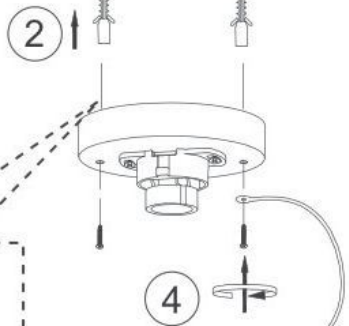

	230V/50Hz~
	1x GU10 max. 10W

2x  2x 

1

7