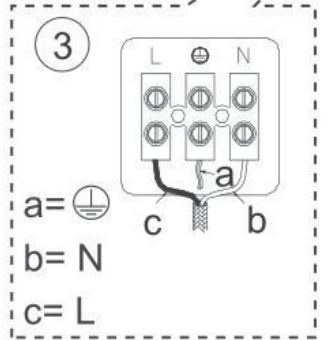

	230V/50Hz~
	1x GU10 max. 10W

2x  2x 

1

7