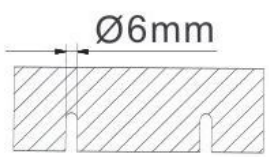

	230V/50Hz~
	1x GU10 max. 10W

2x  2x 

1

7